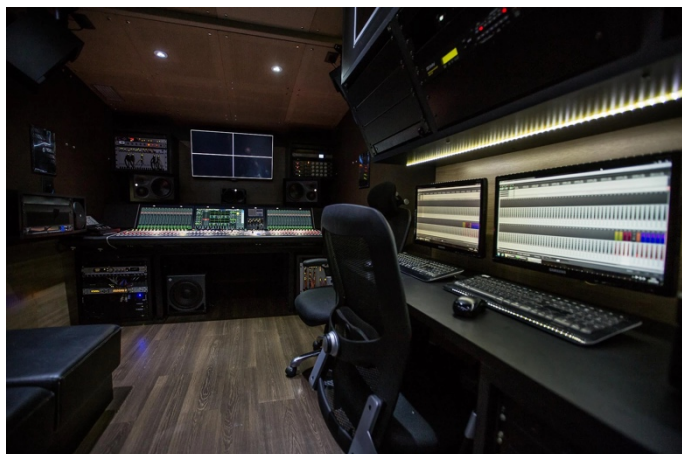

VEHICLE / TRUCK

Ford Cargo 1519-B

Length / Comprimento: 9 meters

Width / Largura: 2.9 meters (with stairs: 4.5 meters)

Height / Altura: 4 meters

Note: If there is any question or request, contact us.

Se tiver alguma dúvida ou solicitação, entre em contato.